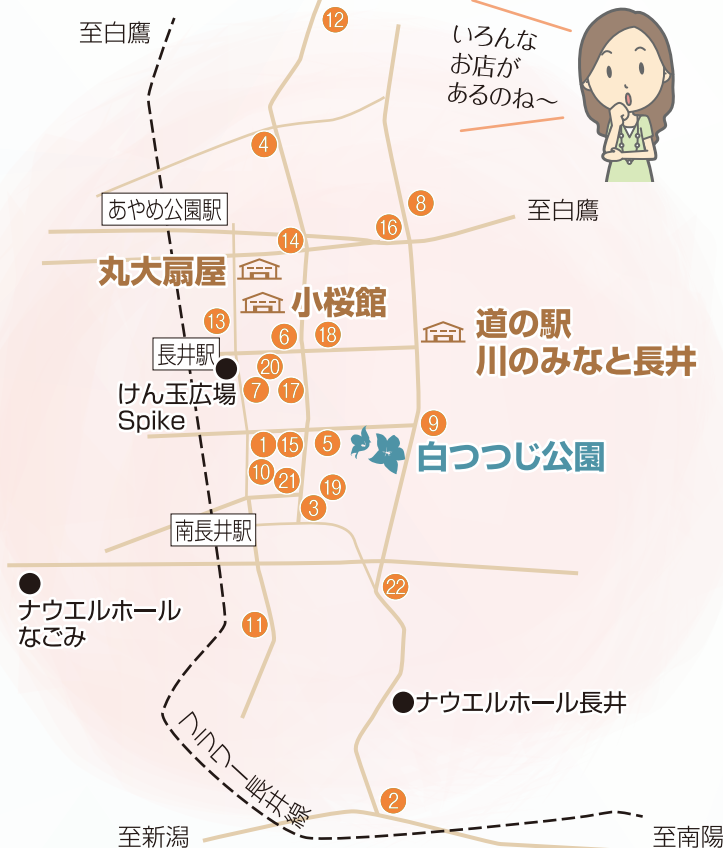

山形工房 けん玉アプリ

イメージや動画で分かりやすく技を解説!

App Store / Google Play

山形工房 や OZORA KENDAMA で 検索

ナウエルカードで巡る

置賜どこさでも
探検隊

長井市編

レッツゴー

NAGAI AREA

長井市の魅力再発見

白つつじ公園

長井市民文化会館、長井市立図書館や市民直売所おらんだ市場菜なポートと隣接した、「水と緑と花」の公園です。大噴水、滝、松ヶ池とひょうたん池、子供向けの遊具があり、現在放映中のナウエルのTVCMで朝倉さやさんのロケ地でもあります。

小桜館 (旧西置賜郡役所)

《入館無料、休館日：月曜日・12/29～1/3》
旧西置賜郡役所は明治11年11月に山形県令三島通庸の命により建てられました。現存する郡役所では山形県で1番、全国で2番目に古いもので、平成8年に長井市指定有形文化財になりました。現在は、地域住民の文化活動の場として利用されています。

県指定有形文化財 旧丸大扇屋

《入館無料、休館日：月曜日・月末日・12/29～3/31》
呉服商として隆盛した丸大扇屋。当建築物は、幕末・明治・大正・昭和にかけての商家の暮らしを残す貴重なものとして、平成15年に県指定有形文化財になりました。その建物の一部を見学することができます。また、敷地内には「長沼孝三彫塑館」が併設されています。

道の駅 川のみなと長井

長井市の中心部にあるロケーションを活かし、観光案内所や特産品コーナー、フードコート、無料休憩所やトイレなどの道の駅の機能だけでなく、観光客をまちなかへ誘導する玄関口として様々な取り組みや情報発信も行っています。

いろいろなお店があるのね～

全121店舗の中から
長井市をご紹介
ナウエルカード

提携店

ご利用時ナウエルカードをご提示ください

| | | | | | |
|--|--|---|---|--|---|
| <p>5 梓屋 長井店</p> <p>通常ポイントに +1ポイント付加</p> | <p>6 木村家本店</p> <p>1,000円以上 お買上げのお客様に 菓子パン1個サービス</p> | <p>7 メガネの金栄堂</p> <p>メガネ・サングラスご購入の方に メンテナンスキット プレゼント</p> <p>※他の特典との併用はできません</p> | <p>8 クロネコヤマト長井営業所</p> <p>家族引越基本料金より 50%off</p> <p>※但し山形エリアに限定。他エリアへは40%off(3月20日～4月5日を除く)その他サービス有</p> | <p>9 塩原屋 長井バイパスSS</p> <p>オイル交換すると 水洗い洗車又は粗品プレゼント Tカードお持ちの方 ポイント付加</p> | <p>10 殖産石油 self四ツ谷</p> <p>ガソリン・軽油・灯油 割引致します</p> |
| <p>11 ヘアメイク・ストロー</p> <p>パーマ・ヘアダイにつき 5%割引</p> | <p>12 平和堂薬房</p> <p>通常ポイントに +5%分 ポイント付加</p> | <p>13 長井石油 駅前店</p> <p>ガソリン・軽油・灯油 割引致します</p> | <p>14 長井石油 十日町</p> <p>ガソリン・軽油・灯油 割引致します</p> | <p>15 銘菓の錦屋 長井店</p> <p>通常ポイントに +1ポイント付加</p> | <p>16 ブランドオレ</p> <p>100円引</p> <p>※2,000円以上お買上げの場合のみ</p> |
| <p>17 昭和ホルモン亭 長井店</p> <p>ファーストドリンク サービス(アルコール込)</p> | <p>18 マリー美容室</p> <p>通常ポイントに +2ポイント付加</p> | <p>19 まるきち酒店</p> <p>飯豊山水系秘境の湧水 2Lボトル 1本サービス</p> | <p>20 ムスメヤ花店</p> <p>店頭商品お買い上げて 当店メンバーズカードに 10ポイントプラス</p> | <p>21 お茶のやまいち</p> <p>お茶ギフトご購入時に ポイントスタンプ 2倍</p> | <p>22 焼肉ダイニングりんご苑 長井店</p> <p>ドリンクパー サービス</p> |