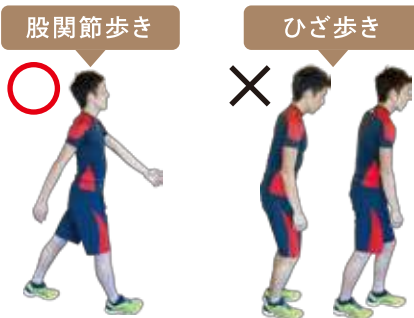

春雨といろいろ野菜の土鍋煮

【材料】(4~5人前)

豚バラ肉(薄切り) …… 200g	ほうれん草 …… 80g
鶏モモ肉 …… 150g	※最後に入れる
	長葱 …… 50g
	春雨 …… 45g
	溶き卵 …… 3コ分
A	
人参 …… 50g	紹興酒(酒でも良い) 大さじ2
大根 …… 70g	中華スープ …… カップ4
さつまいも …… 60g	塩 …… 小さじ2
白菜 …… 80g	こしょう …… 少々
えのき茸 …… 1束	葱油 …… 小さじ1
椎茸 …… 3コ	胡麻油 …… 小さじ1
	B

【作り方】

1. 1 豚肉と鶏モモ肉を一口大に切る。
2. 2 ①も一口大にカットする。
3. 3 春雨は熱湯に約30分間つけ戻し、食べやすい長さにカットする。
4. 4 土鍋に葱油を大さじ2を入れ、①を軽く炒めてさらに②も入れて炒め、③の調味料と春雨を入れ、中火で野菜が柔らかくなりスープにうまみが出てきたらアクを取り、ほうれん草を加え味をととのえる。
5. 5 溶き卵を回し入れ、ふたをして半熟になったら火を止め胡麻油をたらして出来上がり。

おすすめポイント

野菜はお好みでチョイスしてください。豆板醤やXO醤など、色々な調味料を入れて楽しんでお召上がりください。最後にご飯を入れておじやもOKです。

健康編

株式会社スマートライフ
— Gill米沢 —

プロが
教える

おうちでカンタン!!
ウォーキングでダイエット

アドバイザーは株式会社スマートライフの理学療法士 佐藤頼宣さん。モデルはGill米沢の須貝広大さん。

正しい歩き方をマスターすれば、
ダイエットにもつながります。
歩き方をチェックして、きれいな
歩き方を身につけましょう!!

はじめに

こんな歩き方してませんか? 歩き方チェック!

日本人に多い「ひざ歩き」

背中を丸め、常にひざが軽く曲がった状態で、上体を揺らしながら歩く「ひざ歩き」は日本人に多く見られます。歩いたびに頭が上下に動いて、脚を踏み出すたびに右へ左へと全身が揺れるヒョコヒョコとした歩き方です。見た目にも悪く、腰と膝に余計な負担がかかります。

実践

正しい歩き方をマスターしよう!

- 背筋をピンと伸ばし、膝もしっかり伸びた状態で、かかとから着地する。腰とひざの負担が少ない歩き方。
- 歩くのに合わせて自然に手を振り、大腿で歩く。
- 理想的な歩き方ができていると、体が左右にブレず、頭も上下に動かさず一定の高さを保つのが特徴。音で表現すると「カツカツカツ」という感じ。
- 以下のような歩き方は腰に良くない「背中を丸めて歩く」、「ひざが曲がった状態で歩く」、「内股・がに股で歩く」、「足を引きずって歩く」。

< 有酸素運動の種類 >

有酸素運動とは、大きな力を必要とせず、比較的ゆっくりとした動作で全身を動かす運動で、リズムカルな呼吸によってたくさんの酸素を取り込みます。代表的なものは、散歩、ウォーキング、ジョギング、サイクリング、水泳などです。

< 全身運動の効果 >

- 体が丈夫になる
- 体力や抵抗力がつく
- 肥満やストレスが解消される
- 組織を若く保つ(老化を遅らせる)

< ウォーキングの頻度と時間と速度 >

- 一回のウォーキングに対して30分以上、週に2・3回を行う。(初心者や中高年者は時間・頻度は少なくて徐々に増やす)
- 最もエネルギー効率がいい歩行は自然歩行といわれ女性が毎分70メートル・男性が80メートル程度。

Gill米沢では肩こりや腰痛のお悩みをうかがって適切な運動アドバイスをさせていただきます。

ホットヨガ&メディカルフィットネス ジル米沢 米沢市駅前1丁目1番110号 TEL.0238-40-0680