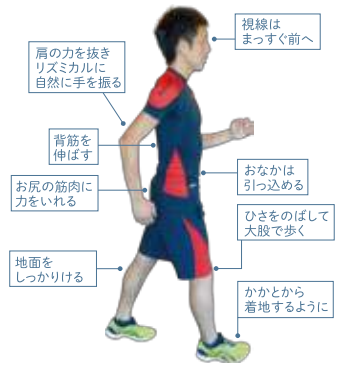

はじめに

こんな歩き方してませんか? 歩き方チェック!

日本人に多い「ひざ歩き」

背中を丸め、常にひざが軽く曲がった状態で、上体を揺らしながら歩く「ひざ歩き」は日本人に多く見られます。歩いたびに頭が上下に動いて、脚を踏み出すたびに右へ左へと全身が揺れるヒョコヒョコとした歩き方です。見た目にも悪く、腰と膝に余計な負担がかかります。

実践

正しい歩き方をマスターしよう!

- 背筋をピンと伸ばし、膝もしっかり伸びた状態で、かかとから着地する。腰とひざの負担が少ない歩き方。
- 歩くのに合わせて自然に手を振り、大腿で歩く。
- 理想的な歩き方ができていると、体が左右にブレず、頭も上下に動かさず一定の高さを保つのが特徴。音で表現すると「カツカツカツ」という感じ。
- 以下のような歩き方は腰に良くない「背中を丸めて歩く」、「ひざが曲がった状態で歩く」、「内股・がに股で歩く」、「足を引きずって歩く」。