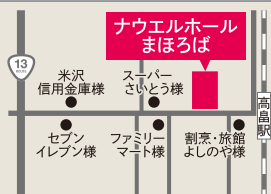

- 寺泊・鮮魚市場でお買物
- 弥彦神社参拝

※写真はイメージです。

お申し込み方法 | 今回はハガキのみのお申し込みになります

同封の「バスツアー応募ハガキ」に
ご記入の上、投函してください。

※切手は不要です。※日中つながる電話番号をご記入ください。

応募期間 2017 9/30(土) 当日消印有効

抽選・発表 発表は10月1日(日)~10月5日(木)までに、
ご本人様へ電話でご連絡を差し上げます。

最小催行人数: 30名様 添乗員は同行しません。(※ナウエル社員が同行いたします。)

【お問合せ先】地域密着事業部 山形県米沢市松が岬2丁目1-19 ☎0238-21-3306

【旅行企画実施】(株)トラベル企画(山形県知事登録旅行業第2種174号) 山形県米沢市金池2丁目2番8号 ☎0238-22-4891 総合旅行業務取扱管理者: 佐藤順仁

ナウエルホールまほろば 9月オープン予定

高島町糠野目地域に総合葬祭施設

「ナウエルホールまほろば」がオープンします。

葬儀ホールを始め、近年の通夜会館の需要の高まりから、より使いやすく、焼香に来られた方のスペースと遺族の滞在スペースが分かれています。通夜会場を完備いたしました。高島駅西口を出てすぐの立地なので、幅広い地域の方々にご利用いただけます。

家族葬から一般葬まで
対応可能な葬儀式場

通夜会場
完備

※写真は完成イメージです

オープン内覧会開催 予定

9月16日(土)・17日(日)

※日程が変更になる場合がございます。
詳しくは折込チラシにてご案内いたします。

内覧会後も随時見学会を開催しています。興味のある方はお電話ください。

ナウエル典礼東置賜本部 ☎0120-42-9494

結婚式をお考えの方ももちろん、まだまだ先の方や、流行の結婚式を体験してみたい方もデート気分までぜひご参加ください!

9月24日◎

- 11:30 / 受付開始
- 12:00 / 模擬挙式パーティ
- 13:30 / 終了～無料見積相談

参加無料
要予約

15組様
限定

お問い合わせ・お申し込み窓口

グランドホクヨウ 米沢市金池2丁目3-7
0238-22-1238 受付時間/10:00～19:00
(グランドホクヨウ)