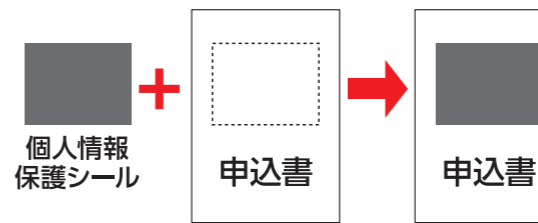

(お申込みは個人の会員様に限らせていただきます)

2 ポストにご投函ください 切手は不要です。

個人情報保護シールを「シール貼付欄」に貼っていただき、ポストにご投函ください。

3 ナウエルカードを受取ります

ナウエルカード・提携店一覧を9月中に郵送致します。

2015年10月1日よりご利用いただけます

個人情報保護シール貼り方

同時に互助会を申込み方

期間限定特別企画
カード申込+掛金1,000円Lコースの互助会加入で
1,000円の商品券がもらえます

正式なお手続きが必要なため、ハガキが届き次第ナウエルよりご連絡いたします。

同時にLコース(1,000円×90回)をお申込みの方は
お電話でも受付いたします

「カードと互助会の申込み」とお電話ください

お申込み・ご不明な点は 地域密着事業部 ☎0120-88-3306 まで

グランドメニューが新しくなりました。ぜひお召し上がり下さい。