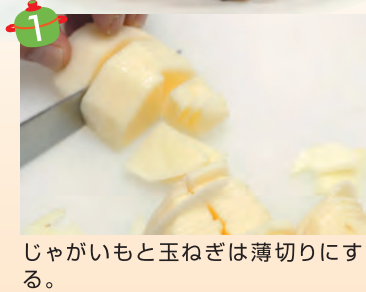

*1枚で一人様1回限り

2013. 2/17~3/31まで有効

GRANPARES
PARTY RESORT
0120-18-9060

パリスカフェをご利用の方
**1ドリンク
サービス**
■11:00~18:00
■年中無休

*1枚で一人様1回限り

料理長のおいしいメモ

グランドホクヨウ
西洋料理料理長
齋藤 一実
Kazumi Saito

身近な食材でという事で、今回はじゃがいも料理にしました。コツは卵は焼く直前にかき混ぜるとふんわり仕上がります。季節によってほうれん草や季節の野菜で作ってもとても美味しいです。

ご家庭で常備されている食材で!

おいさぎっしり!!!

スペインのおふくろの味

トルティージャ

材料

(17cmフライパン使用)

- ・じゃがいも …… 3個
- ・玉ねぎ …… 1/2個
- ・卵 …… 3個
- ・オリーブオイル …… 大さじ3
- ・にんにく …… 1片
- ・塩 …… 小さじ1/2
- ・こしょう …… 少々

じゃがいもと玉ねぎは薄切りにする。

フライパンにオリーブオイル大さじ2を入れ、軽く材料①を炒め、ふたをして弱火でじっくり蒸し焼きにする。ときどきかき混ぜて、じゃがいもがくずれるくらい柔らかくなったら、塩・こしょうで味付ける。

ボールに卵をときほぐし、残りの塩で味をつけ、②を入れる。

17cm フライパンにオリーブオイル大さじ1を入れ、香りづけのにんにく1片を炒めてとり出す。

③を入れ、周囲が少し固まりそうになったら、ざっくり2~3回かきまわす。