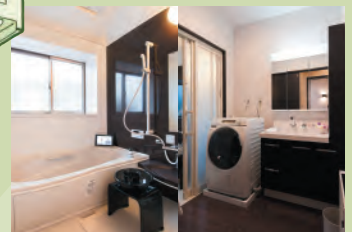

5 寝室

洋室(7.5帖)

昼夜を問わず羽毛布団のツインベッドでぐっすりお休みいただけます。

6 浴室&脱衣所

落ち着いたデザインの浴室で
ゆったりとお寛ぎいただけます

- 乾燥機付きドラム式洗濯機完備
- 選べるアメニティグッズ

会場使用料

◎1日目..... 52,500円
◎2日目以降... 26,250円