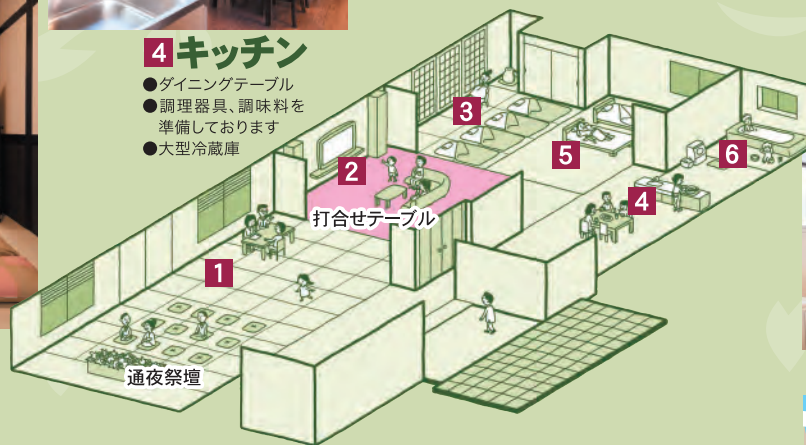

2 リビング 洋室(15帖)

ゆったりと寛げるソファ完備 ●55インチ大型テレビ・ブルーレイ対応

3 和室

和室畳敷(6畳)

お布団を敷いてお休みいただけます

- 簡易マッサージ完備

4 キッチン

- ダイニングテーブル
- 調理器具、調味料を準備しております
- 大型冷蔵庫

5 寝室

洋室(7.5帖)

昼夜を問わず羽毛布団のツインベッドでぐっすりお休みいただけます。

6 浴室&脱衣所

落ち着いたデザインの浴室で
ゆったりとお寛ぎいただけます

- 乾燥機付きドラム式洗濯機完備
- 選べるアメニティグッズ

会場使用料

◎1日目..... 52,500円
◎2日目以降... 26,250円

- 駐車スペース40台収容
- PC、プリンター完備
- 全館バリアフリー
- Wi-Fi完備

家族葬のための
通夜会館 **桜花**

ご利用・ご質問お問い合わせ

0120-28-9494

南陽市桐塚360-1 TEL.0238-50-1444
株式会社 ナウエル典礼 <http://www.nowl-tenrei.com>

様々な悩みも
ご心配無用!!

通夜会場
の
ススメ

ナウエルの通夜会場なら 気兼ねなくご利用いただけます!